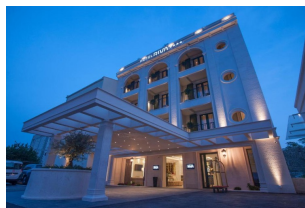

Votre voyage

Petrovac, une station située entre Budva et Bar, offre une ambiance plus familiale et de superbes plages.

Notre sélection d'hôtels

Monténégro, Petrovac

HÔTEL MONTE CASA SPA & WELLNESS

Au cœur du joli village de Petrovac, à deux pas de la plage de sable et galets.